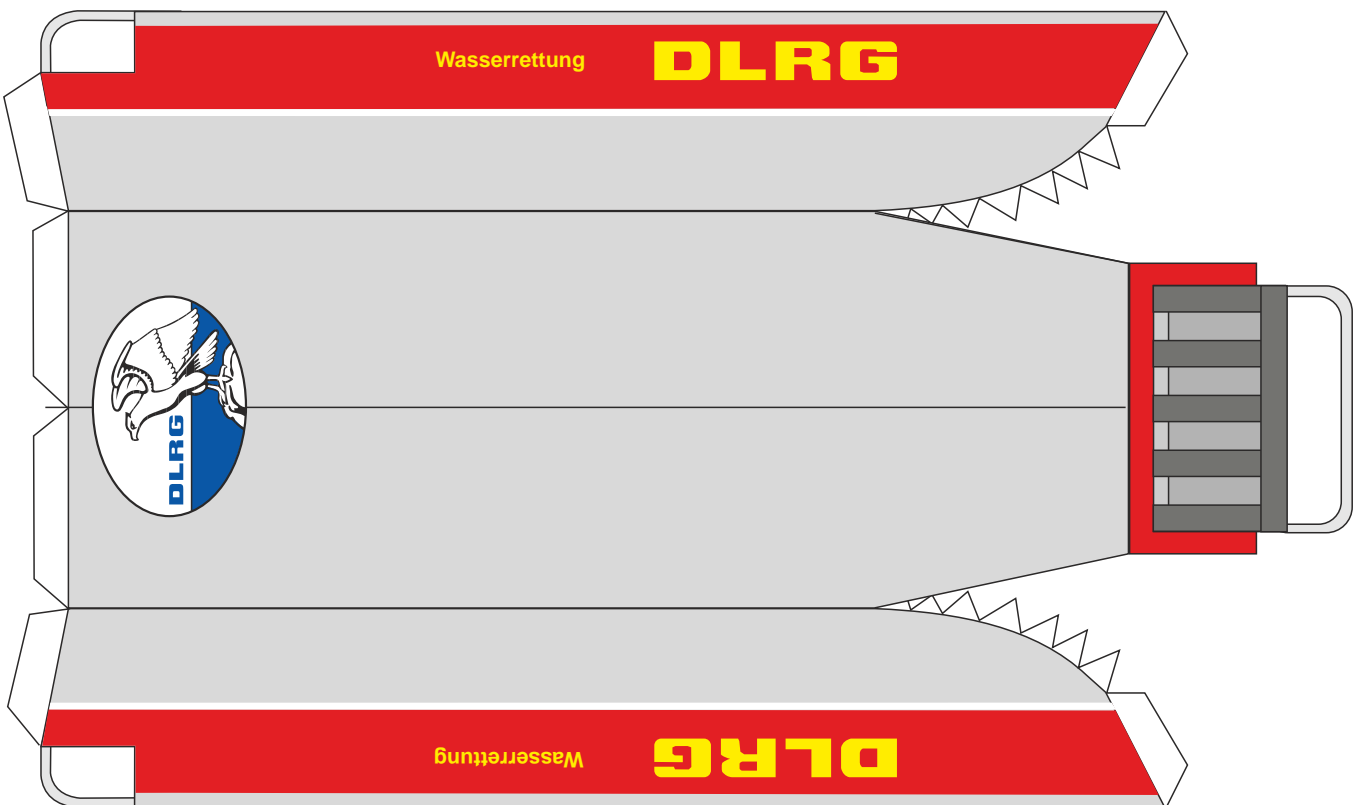

Bootsrumpf / äussere und innere Schale

Bootsheck / Motorspiegel

Bootsführer und Bootsgast-Sitz

Stau- und Sitzkisten, 2 Stück

Bugklappe Aussenwand

Bauteile für Motor