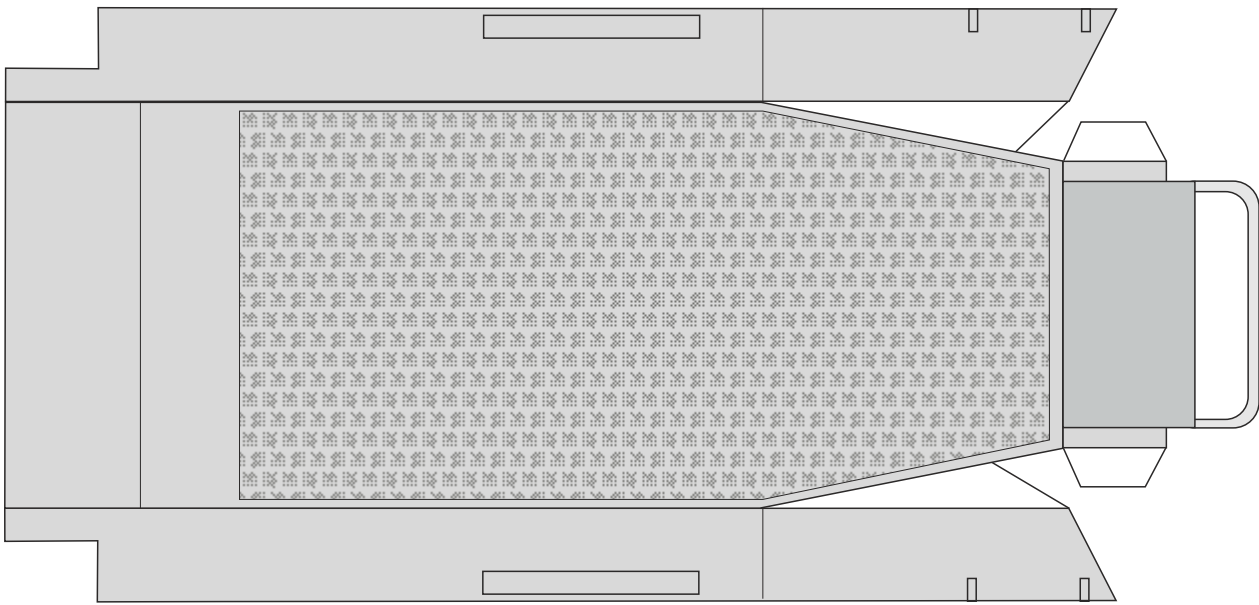

Bootsrumpf / äussere und innere Schale

Bootsheck / Motorspiegel

Bootsführer und Bootsgast-Sitz

Stau- und Sitzkisten, 2 Stück

Bugklappe Aussenwand

Bauteile für Motor