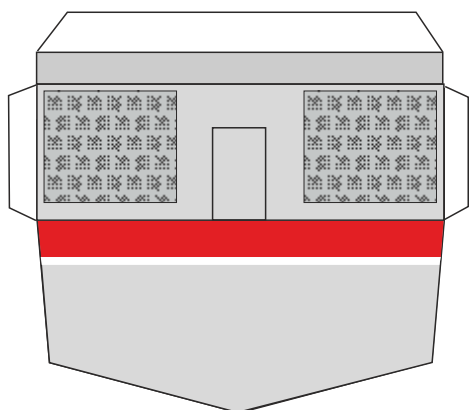

Bootsrumpf / äussere und innere Schale

Bootsheck / Motorspiegel

Bootsführer und Bootsgast-Sitz

Stau- und Sitzkisten, 2 Stück

Bugklappe Aussenwand

Bauteile für Motor